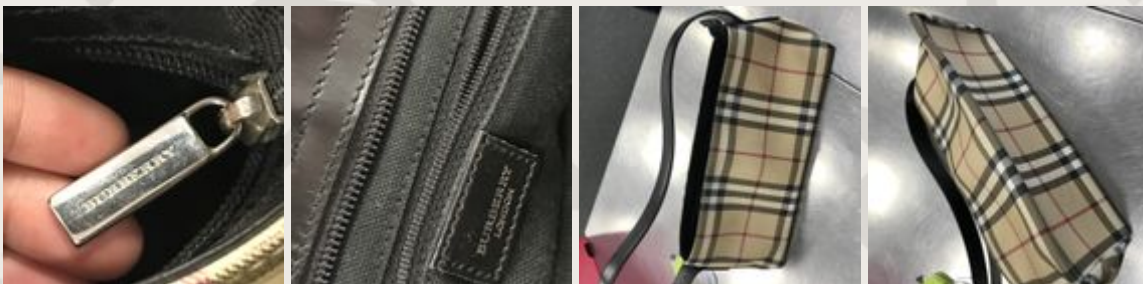

authentifier.com

LE MONDE DE BILLY BOUDDI LE BI-MONDE DE BILLY BOUDDI

ATTESTATION DE CONFORMITÉ

Attestation N° 64ce46d5aa148

Madame, Monsieur,

Ce certificat garantit que les photos ci-dessous correspondent bien à un modèle de la marque **Burberry** et que l'article correspondant à ces photos est donc bien conforme à leur collection : **Sacs - Pochette Bandoulière - Toile Nova Check**.

Fait à Paris le 8-Aug-2023
Service expertise

ÉCHANTILLON DE PHOTOS AYANT PERMIS L'ANALYSE

Vérifiez la véracité de ce certificat sur authentifier.com en indiquant la référence ou en flashant le code QR avec votre smartphone